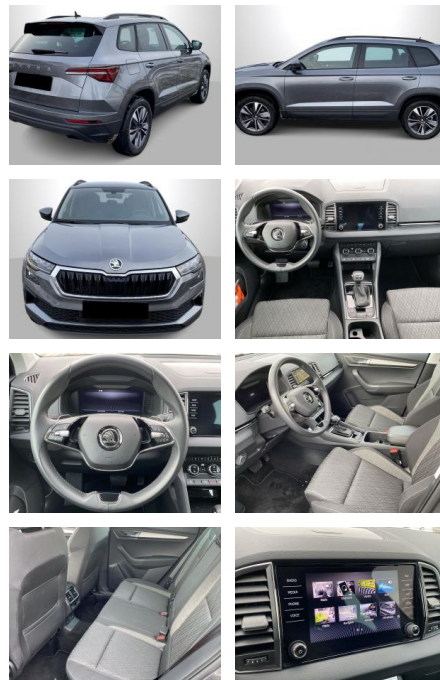

AH44-ATS77116 Angebotsnr.:

Erstzulassung:	Kilometer:	Farbe:	Leistung:	Kraftstoffart:
08.12.2023	25.610	grau	110 kW / 150 PS	Diesel

PREIS
35.190 €

FINANZIERUNGSBEISPIEL

Laufzeit: 72 Monate Anzahlung: 25 %
Basis-Finanzierung:* Mtl. Rate:
Zielraten-Finanzierung:** **305 €**