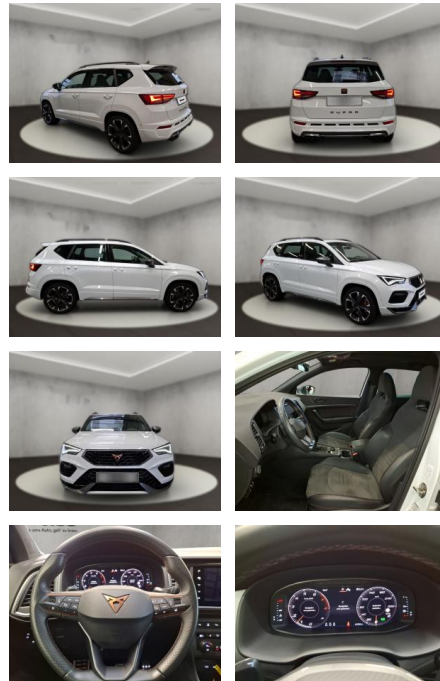

Erstzulassung:	Kilometer:	Farbe:	Leistung:	Kraftstoffart:
04.05.2021	42.984	Weiß	221 kW / 300 PS	Benzin

PREIS
32.410 €

FINANZIERUNGSBEISPIEL

Laufzeit: 72 Monate Anzahlung: 25 %
Basis-Finanzierung:* Mtl. Rate:
Zielraten-Finanzierung:** **281 €**