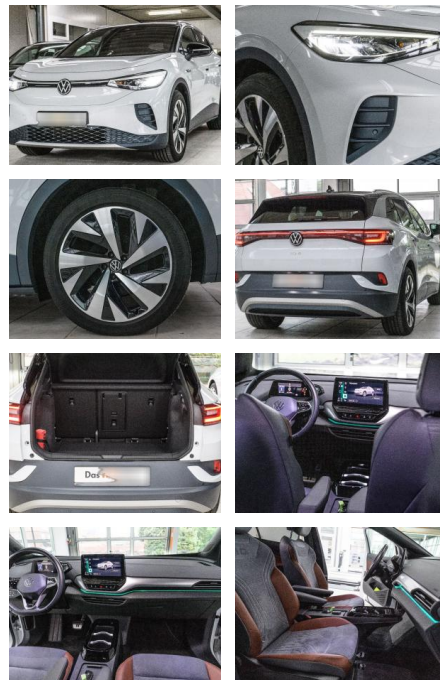

Ihr Ansprechpartner

Herr Pascal Lauck
E-Mail: pascallauck@autobauer.net
Telefon: 06851 932912

Auto Bauer GmbH
Leipziger Str. 2 - 66606 Sankt Wendel - Tel.: 06851 / 93290

Volkswagen ID.4 1st Pro

AS86-gws 2210 Angebot Nr.: 2210