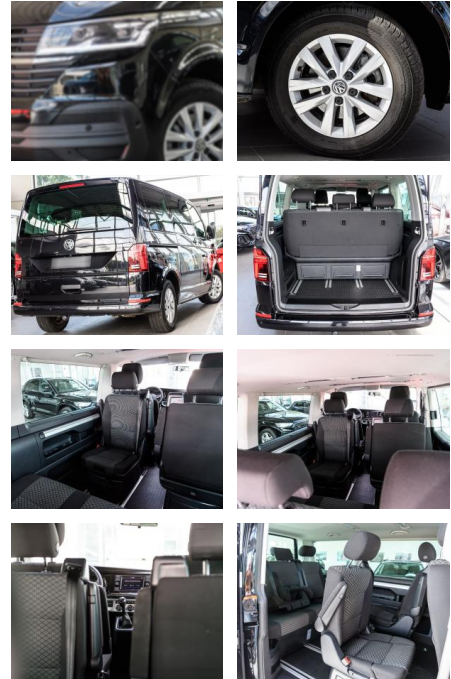

Ihr Ansprechpartner

Herr Pascal Lauck
E-Mail: pascallauck@autobauer.net
Telefon: 06851 932912

Auto Bauer GmbH
Leipziger Str. 2 - 66606 Sankt Wendel - Tel.: 06851 / 93290

Volkswagen T6.1 Multivan +LED+KAMERA+AHK+ALLWETT...

AS86-"OCH"28 Angebot Nr.:

Erstzulassung:	Kilometer:	Farbe:	Leistung:	Kraftstoffart:
10.04.2020	32.700		81 kW / 110 PS	Diesel

PREIS
45.290 €

FINANZIERUNGSBEISPIEL

Laufzeit: 72 Monate   Anzahlung: 25 %
Basis-Finanzierung:*   Mtl. Rate:
Zielraten-Finanzierung:** **393 €**

* Basisfinanzierung: Anzahlung: 11.323 Euro, Laufzeit: 72 Monate, Nettodarlehen: 33.968 Euro, Gesamtbetrag: 53.433 Euro, Zinssätze: 7.71% Sollz. (gebunden), 7.99% eff.
** Zielratenfinanzierung: Anzahlung: 11.323 Euro, Laufzeit: 72 Monate, Nettodarlehen: 33.968 Euro, Zielrate: 24.910 Euro, Gesamtbetrag: 54.699 Euro, Zinssätze: 7.71% Sollz. (gebunden), 7.99% eff.,

Vermittlung für: Bank11
Repräsentatives Beispiel gem. § 17 Abs. 4 PAngV. Diese Finanzierungsangebote sind Beispiele. Gerne ermitteln wir für Sie Ihr individuelles Angebot.

Ausstattung

Sicherheit

- Reifendruckkontrollsystem

Multimedia

- USB
- Sprachsteuerung
- Touchscreen

Komfort

- Berganfahrassistent
- Lederlenkrad
- Lordosenstütze

Weiteres

- Diesel
- Start Stop Automatik
- Außenspiegel elektr. verstell-
  • heiz- und anklappbar
- Dynamik-Fahrwerk
- Fahrassistenten-System: Parklenkassistent
  (Park Assist) inkl. Einparkhilfe mit

- Klimaautomatik Climatronic (Fahrerhaus +
  Lade-/Fahrgastraum)
- Lackierung: Perleffekt-Lackierung
- LM-Felgen 6
- 5x16 (Clayton)
- Rückfahrkamera
- Scheibenwaschdüsen beheizt und Anzeige
  für Waschwasserstand
- Scheinwerfer und Heckleuchten LED
- Schubladen unter Dreiersitzbank und
  Abfallbehälter
- Seitenairbag / Kopfairbag vorn und
  Kopfairbag hinten
- Sitze im Lade-/FG-Raum: 1.Reihe
- 2 Drehsitze
- Kindersitze integriert
- Sonnenschutzrollo im Fahrgastraum
- Verglasung hinten abgedunkelt
- Zuziehhilfe Schiebetür rechts
- ***Weitere Ausstattung: Airbag Beifahrer
  abschaltbar**

- Airbag Fahrer-/Beifahrerseite
- Antriebs-Schlupfregelung (ASR)
- Armaturentafel Komfort
- Audiosystem Composition Colour
  (Radio/CD-Player
- MP3-Wiedergabefunktion)
- Außenspiegel konvex
- links
- Außenspiegel konvex
- rechts
- Bodenbelag im Fahrerhaus: Velours-Vlies
- Bodenbelag im Lade-/Fahrgastraum
  Kunststoff
- Bordwerkzeug
- Campingtisch
- Dachverkleidung Himmel Komfort mit
  Luftausströmer
- Fahrassistenten-System: Bremsassistent
  (HBA)
- Fahrassistenten-System:
  Multikollisionsbremse (Multi Collision)

STÄNDIG ÜBER 15.000 FAHRZEUGE IM BESTAND!