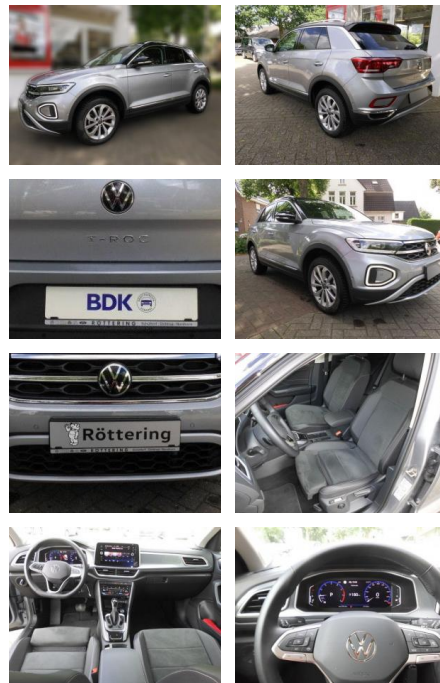

Ihr Ansprechpartner

Herr Jörg Bauer
E-Mail: joergbauer@autobauer.net
Telefon: 06851 932914

Auto Bauer GmbH
Leipziger Str. 2 - 66606 Sankt Wendel - Tel.: 06851 / 93290

Volkswagen T-Roc Style 1.5

AS86-gws 279 ~~10686~~ 10686snr.:

| Erstzulassung: | Kilometer: | Farbe: | Leistung: | Kraftstoffart: |
|----------------|------------|---------|-----------------|----------------|
| 10.12.2023 | 24.154 | Diverse | 110 kW / 150 PS | Benzin |