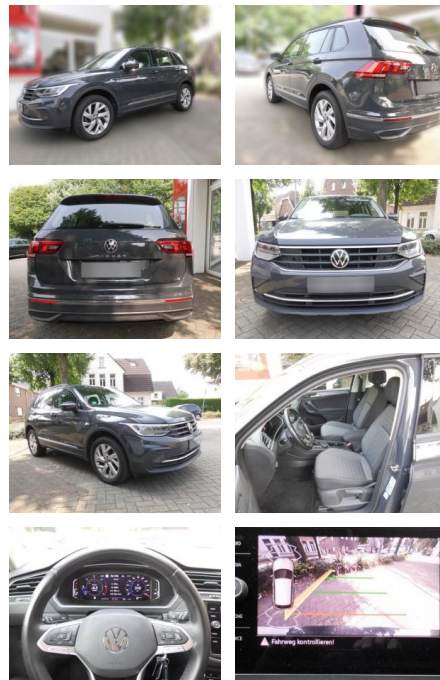

Ihr Ansprechpartner

Herr Pascal Lauck
E-Mail: pascallauck@autobauer.net
Telefon: 06851 932912

Auto Bauer GmbH
Leipziger Str. 2 - 66606 Sankt Wendel - Tel.: 06851 / 93290

Volkswagen Tiguan 2.0 TDI

AS86-VTI 262 ~~162~~ Motorisnr.: