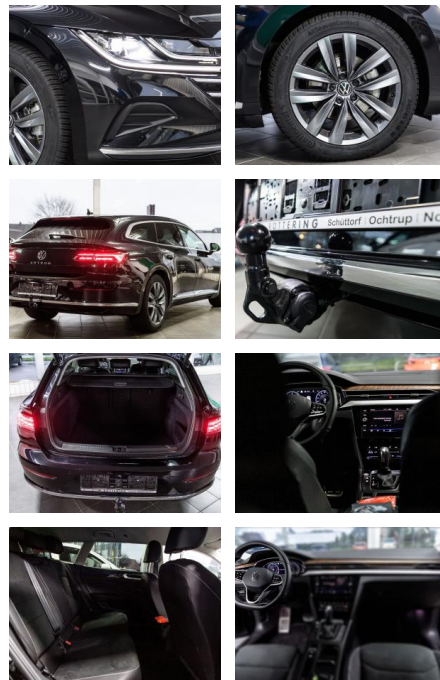

## Volkswagen Arteon Shooting Brake +Elegance+LED+A...

AS86-GWS\*OC...  
Angebot...  
Delius GmbH

<b>Erstzulassung:</b>	<b>Kilometer:</b>	<b>Farbe:</b>	<b>Leistung:</b>	<b>Kraftstoffart:</b>
10.01.2024	7.500		110 kW / 150 PS	Diesel