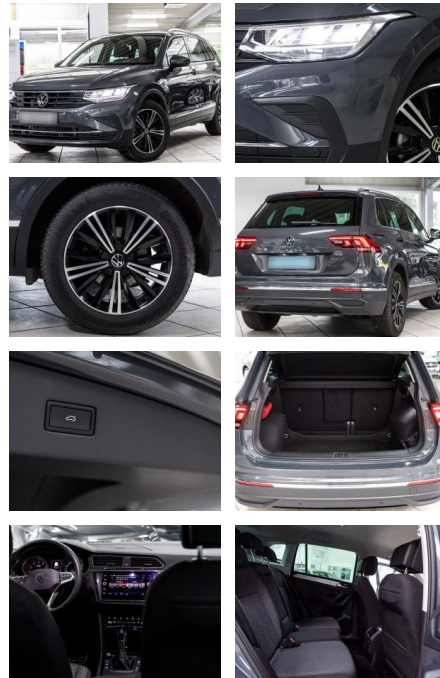

Ihr Ansprechpartner

Herr Jörg Bauer
E-Mail: joergbauer@autobauer.net
Telefon: 06851 932914

Auto Bauer GmbH
Leipziger Str. 2 - 66606 Sankt Wendel - Tel.: 06851 / 93290

Volkswagen Tiguan Move 1.5 TSI DSG LED+NAV

AS86-gws 2412 Angebot DB

Erstzulassung:	Kilometer:	Farbe:	Leistung:	Kraftstoffart:
10.09.2023	17.080		110 kW / 150 PS	Benzin

PREIS
35.180 €

FINANZIERUNGSBEISPIEL
Laufzeit: 72 Monate   Anzahlung: 25 %
Basis-Finanzierung:*   Mtl. Rate:
Zielraten-Finanzierung:**   **305 €**

* Basisfinanzierung: Anzahlung: 8.795 Euro, Laufzeit: 72 Monate, Nettodarlehen: 26.385 Euro, Gesamtbetrag: 41.504 Euro, Zinssätze: 7.71% Sollz. (gebunden), 7.99% eff.
** Zielratenfinanzierung: Anzahlung: 8.795 Euro, Laufzeit: 72 Monate, Nettodarlehen: 26.385 Euro, Zielrate: 19.349 Euro, Gesamtbetrag: 42.488 Euro, Zinssätze: 7.71% Sollz. (gebunden), 7.99% eff.,

Vermittlung für: Bank11
Repräsentatives Beispiel gem. § 17 Abs. 4 PAngV. Diese Finanzierungsangebote sind Beispiele. Gerne ermitteln wir für Sie Ihr individuelles Angebot.

Ausstattung

Sicherheit

- Müdigkeitswarnsystem
- Notbremsassistent
- Notrufsystem
- Reifendruckkontrollsystem
- Spurhalteassistent

Multimedia

- Soundsystem
- USB
- Verkehrszeichenerkennung
- Sprachsteuerung
- Touchscreen

Komfort

- Berganfahrassistent
- Elektrische Heckklappe
- Lederlenkrad
- Lordosenstütze
- Keyless Entry

Weiteres

- Schaltwippen
- Start Stop Automatik
- *Finanzierung zu Sonderkonditionen und Anzahlungnahme gern möglich.
- *Irrtümer
- Änderungen und Zwischenverkauf vorbehalten.
- *Sonderausstattung: Navigationssystem Discover Media Streaming & Internet (Touchscreen
- Bluetooth
- (USB) Außenspiegel elektr. verstell-
- heiz- und anklappbar
- Spiegelabsenkung und Umfeldleuchte Heckklappe elektr. betätigt (öffnen + schliessen)
- LM-Felgen 7x18 (Nizza
- schwarz
- glanzgedreht) Metallic-Lackierung
- Standheizung

- Android Auto) Bluetooth-Schnittstelle für Mobiltelefon
- Dachreling
- silber Einparkhilfe vorn und hinten
- Fahrassistenten-System: Autom. Distanzregelung (ACC inkl. Stop&Go-Funktion)
- Fahrassistenten-System: Fahrprofilwahl
- Fahrassistenten-System: Fernlichtregulierung (Light Assist)
- Fahrassistenten-System: Fußgängererkennung
- Fahrassistenten-System: Multikollisionsbremse (Multi Collision Brake)
- Fahrassistenten-System: Müdigkeitserkennung
- Fahrassistenten-System: Spurhalteassistent (Lane Assist)
- Fahrassistenten-System: Umfeldbeobachtungssystem (Front assist) mit City-Notbremsfunktion
- Innenspiegel mit Abblendautomatik
- Insassen-Schutzsystem proaktiv
- Isofix-Aufnahmen für Kindersitz an Rücksitze (inkl.

STÄNDIG ÜBER 15.000 FAHRZEUGE IM BESTAND!