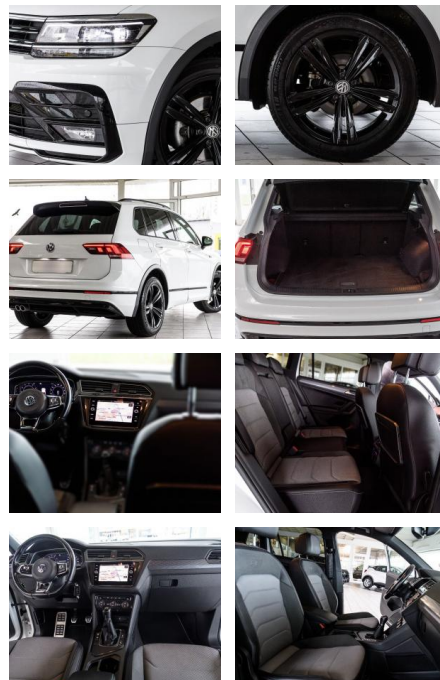

AS86-Buth20AZ6 Angebotsnr.:

Erstzulassung:	Kilometer:	Farbe:	Leistung:	Kraftstoffart:
10.01.2020	65.000	Diverse	110 kW / 150 PS	Benzin

PREIS
30.520 €

FINANZIERUNGSBEISPIEL
 Laufzeit: 72 Monate Anzahlung: 25 %
 Basis-Finanzierung:* Mtl. Rate:
 Zielraten-Finanzierung:** **265 €**