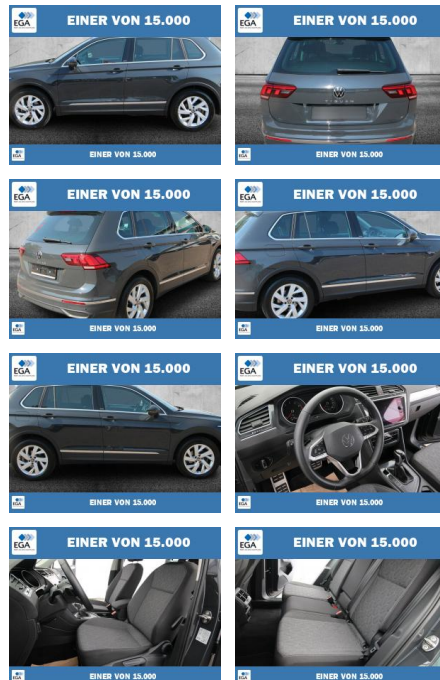

Ihr Ansprechpartner

Herr Pascal Lauck
E-Mail: pascallauck@autobauer.net
Telefon: 06851 932912

Auto Bauer GmbH
Leipziger Str. 2 - 66606 Sankt Wendel - Tel.: 06851 / 93290

Volkswagen Tiguan 1.5 TSI 7-DSG Move LED+KAMERA

PW01-57331-07 Angebotsnr.:

| Erstzulassung: | Kilometer: | Farbe: | Leistung: | Kraftstoffart: |
|----------------|------------|--------|-----------------|----------------|
| 01.03.2023 | 47.998 | Grau | 110 kW / 150 PS | Benzin |