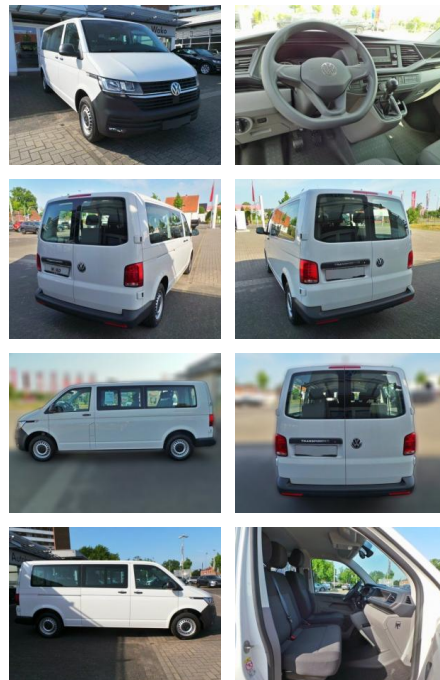

Ihr Ansprechpartner

Herr Jörg Bauer
E-Mail: joergbauer@autobauer.net
Telefon: 06851 932914

Auto Bauer GmbH
Leipziger Str. 2 - 66606 Sankt Wendel - Tel.: 06851 / 93290

Volkswagen T6.1 Kombi T6.1 2.0 TDI Kombi L2H1

WK03-3577-11 **Angebotsnr.:**

| | | | | |
|-----------------------|-------------------|---------------|------------------|-----------------------|
| Erstzulassung: | Kilometer: | Farbe: | Leistung: | Kraftstoffart: |
| 10.03.2023 | 6.500 | | 81 kW / 110 PS | Diesel |