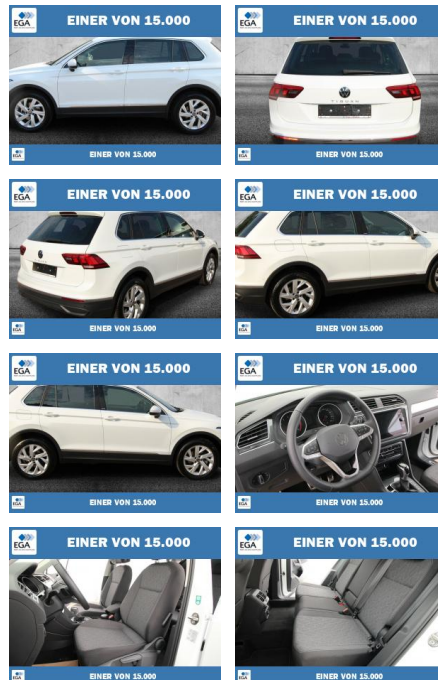

## Volkswagen Tiguan 1.5 TSI 7-DSG Move LED+KAMERA

PW01-52437-1 **Angebotsnr.:**

Erstzulassung:	Kilometer:	Farbe:	Leistung:	Kraftstoffart:
01.03.2023	46.502	Weiß	110 kW / 150 PS	Benzin

**PREIS**  
**31.280 €**