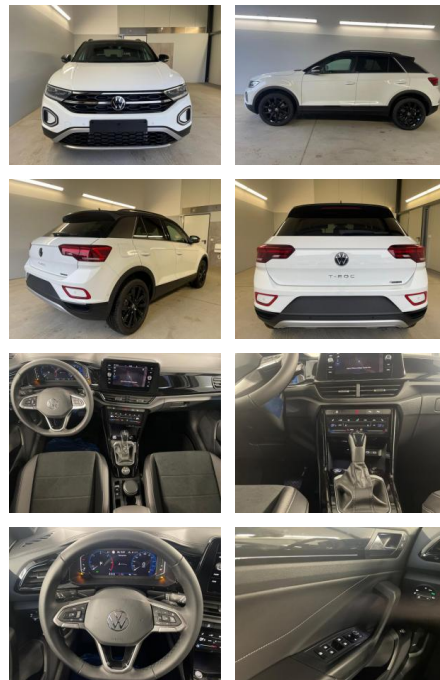

## Volkswagen T-Roc Style DSG 4Motion Navi+AHK+GVL

AD32-28280    **Angebotsnr.:**

Erstzulassung:	Kilometer:	Farbe:	Leistung:	Kraftstoffart:
01.08.2023	18.000	Schwarz	110 kW / 150 PS	Diesel

PREIS	FINANZIERUNGSBEISPIEL	
<b>41.360 €</b>	Laufzeit: 72 Monate    Anzahlung: 25 %	* Basisfinanzierung: Anzahlung: 10.340 Euro, Laufzeit: 72 Monate, Nettodarlehen: 31.020 Euro, Gesamtbetrag: 48.795 Euro, Zinssätze: 7.71% Sollz. (gebunden), 7.99% eff.
	Basis-Finanzierung:*    Mtl. Rate:	** Zielratenfinanzierung: Anzahlung: 10.340 Euro, Laufzeit: 72 Monate, Nettodarlehen: 31.020 Euro, Zielrate: 22.748 Euro, Gesamtbetrag: 49.952 Euro, Zinssätze: 7.71% Sollz. (gebunden), 7.99% eff.,
	Zielraten-Finanzierung:** <b>359 €</b>	Vermittlung für: Bank11 Repräsentatives Beispiel gem. § 17 Abs. 4 PAngV. Diese Finanzierungsangebote sind Beispiele. Gerne ermitteln wir für Sie Ihr individuelles Angebot.