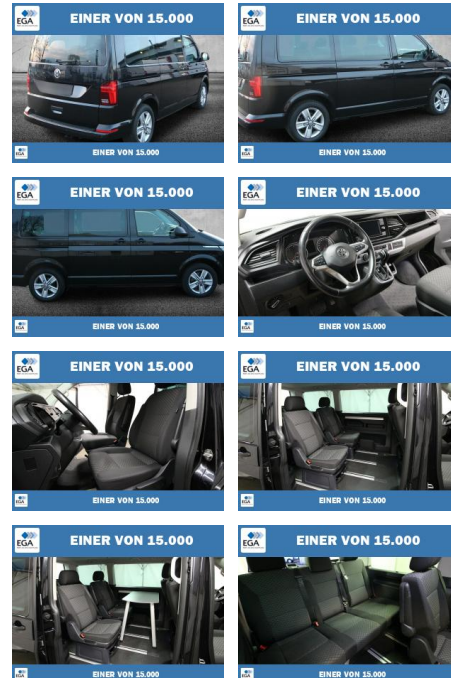

PW01-76449-025 Angebotsnr.:

Erstzulassung:	Kilometer:	Farbe:	Leistung:	Kraftstoffart:
01.07.2020	88.505	Schwarz	110 kW / 150 PS	Diesel

PREIS
43.640 €

FINANZIERUNGSBEISPIEL
Laufzeit: 72 Monate Anzahlung: 25 %
Basis-Finanzierung:* Mtl. Rate:
Zielraten-Finanzierung:** **379 €**