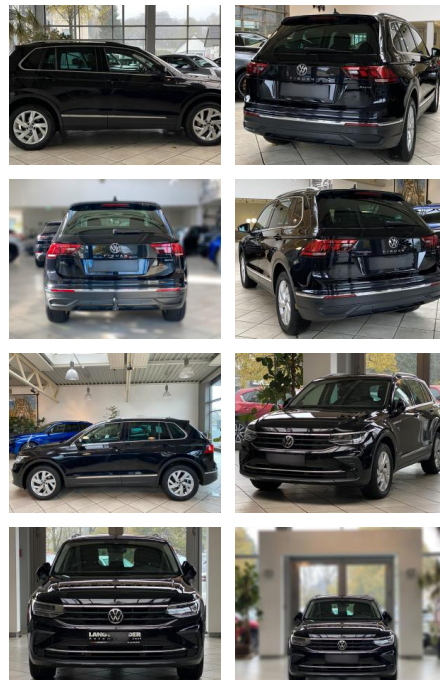

Ihr Ansprechpartner

Herr Jörg Bauer
E-Mail: joergbauer@autobauer.net
Telefon: 06851 932914

Auto Bauer GmbH
Leipziger Str. 2 - 66606 Sankt Wendel - Tel.: 06851 / 93290

Volkswagen Tiguan 2.0 TDI Life

LA05-185-002144 **Angebotsnr.:**