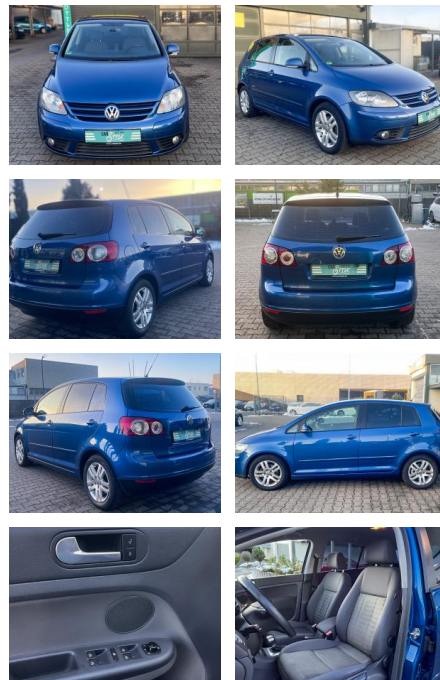

Ihr Ansprechpartner

Herr Pascal Lauck
E-Mail: pascallauck@autobauer.net
Telefon: 06851 932912

Auto Bauer GmbH
Leipziger Str. 2 - 66606 Sankt Wendel - Tel.: 06851 / 93290

Volkswagen Golf Plus 1.4 TSI Tour

CS01-KOMVW0670156ABD

Erstzulassung:	Kilometer:	Farbe:	Leistung:	Kraftstoffart:
31.10.2007	132.400	Blau	103 kW / 140 PS	Benzin

PREIS
5.710 €

FINANZIERUNGSBEISPIEL

Laufzeit: 72 Monate Anzahlung: 25 %
Basis-Finanzierung:** Mtl. Rate:
Zielraten-Finanzierung:** Mtl. Rate: **50 €**