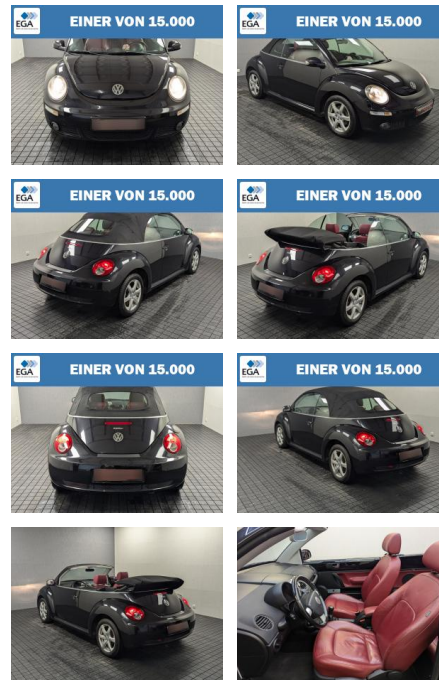

Volkswagen New Beetle

NK00-480 **Angebotsnr.:**

Erstzulassung:	Kilometer:	Farbe:	Leistung:	Kraftstoffart:
01.03.2010	214.000		77 kW / 105 PS	Diesel

PREIS	FINANZIERUNGSBEISPIEL	
6.440 €	Laufzeit: 72 Monate Anzahlung: 25 %	* Basisfinanzierung: Anzahlung: 1.610 Euro, Laufzeit: 72 Monate, Nettodarlehen: 4.830 Euro, Gesamtbetrag: 7.598 Euro, Zinssätze: 7.71% Sollz. (gebunden), 7.99% eff.
	Basis-Finanzierung:** Mtl. Rate:	** Zielratenfinanzierung: Anzahlung: 1.610 Euro, Laufzeit: 72 Monate, Nettodarlehen: 4.830 Euro, Zielrate: 3.542 Euro, Gesamtbetrag: 7.778 Euro, Zinssätze: 7.71% Sollz. (gebunden), 7.99% eff.,
	Zielraten-Finanzierung:** Mtl. Rate: 56 €	Vermittlung für: Bank11 Repräsentatives Beispiel gem. § 17 Abs. 4 PAngV. Diese Finanzierungsangebote sind Beispiele. Gerne ermitteln wir für Sie Ihr individuelles Angebot.

- WhatsApp: +49 1741533485
- Eine Besichtigung mit Probefahrt am Samstag oder Sonntag ist nach telefonischer absprache mit unseren Verkaufsberater möglich.
- VW New Beetle 1.9 TDI Highline
- Bis zu 3 Jahre Garantie
- TÜV 04.2026
- Gute Sommerreifen
- Komplett aufbereitet
- Nichtraucher-Fahrzeug
- Sonderausstattung:
- Audiosystem Gamma CD (Radio/CD-Player)
- Außenspiegel elektr. anklappbar
- Einparkhilfe hinten
- Geschwindigkeits-Regelanlage (Tempomat)
- Innenausstattung: Leder Bordeaux-Rot
- Klimaanlage
- Perleffekt-Lackierung
- Tagfahrlicht
- Technik-Paket