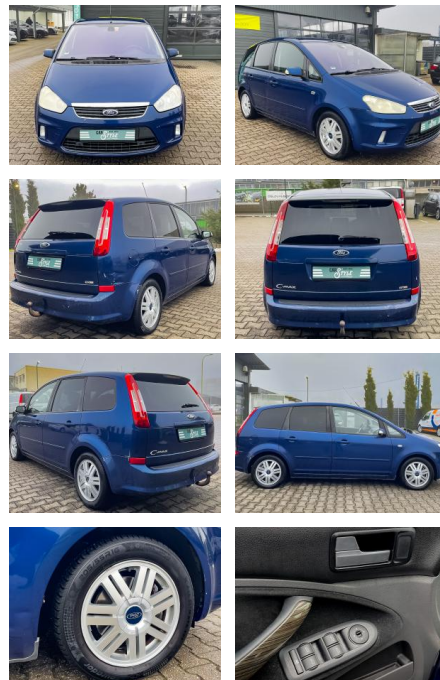

Ihr Ansprechpartner

**Herr Pascal Lauck**  
E-Mail: pascallauck@autobauer.net  
Telefon: 06851 932912

Auto Bauer GmbH  
Leipziger Str. 2 - 66606 Sankt Wendel - Tel.: 06851 / 93290

## Ford C-Max 2.0 TDCi DPF Ghia PDC AHK

CS01-KOMFORTDIGITAL

Erstzulassung:	Kilometer:	Farbe:	Leistung:	Kraftstoffart:
01.08.2007	156.500	Blau	100 kW / 136 PS	Diesel

**PREIS**  
**6.320 €**