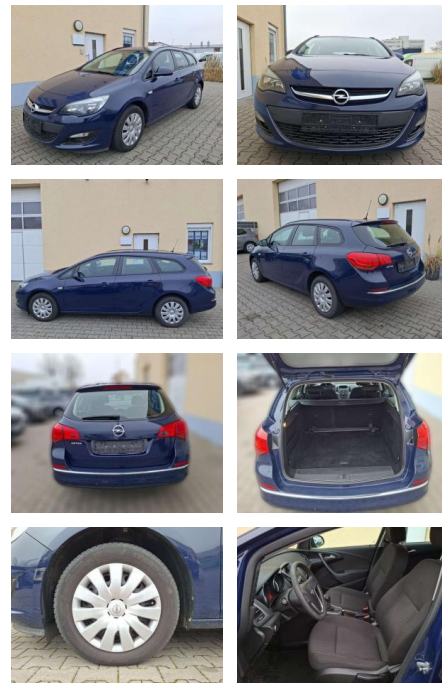

EA01-340358 **Angebotsnr.:**

Erstzulassung:	Kilometer:	Farbe:	Leistung:	Kraftstoffart:
01.05.2015	94.000	Blau	85 kW / 116 PS	Benzin

PREIS
7.170 €

FINANZIERUNGSBEISPIEL

Laufzeit: 72 Monate Anzahlung: 25 %
Basis-Finanzierung:* Mtl. Rate:
Zielraten-Finanzierung:** Mtl. **62 €**

Vermittlung für: Bank11
Repräsentatives Beispiel gem. § 17 Abs. 4 PAngV. Diese Finanzierungsangebote sind Beispiele. Gerne ermitteln wir für Sie Ihr individuelles Angebot.

Ausstattung

Weiteres

• sind wir Direktimporteur von EU Neuwagen. Gepflegte Gebrauchtwagen finden Sie auch bei uns. Besuchen Sie uns auch auf www.automobile-kraemer.de. Die Fotos unserer Neufahrzeuge können Beispielbilder sein und auf preispflichtige Extras enthalten. Zwischenverkauf und Irrtümer für dieses Angebot sind ausdrücklich vorbehalten. Die genaue Ausstattung entnehmen Sie bitte Ihrem persönlichen Angebot das Sie von uns erhalten. Wir kaufen Ihren Gebrauchten - fordern Sie gleich ein Angebot an Finanzierung möglich. Volle Herstellergarantie auf Neuwagen. Eingebaute Extras: Reserverad (16 Zoll) in Fahrbereifung. Serienausstattung: Innen: Dekorleisten Dolomit hellgrau. Fahrersitz höhenverstellbar. Fensterheber elektrisch