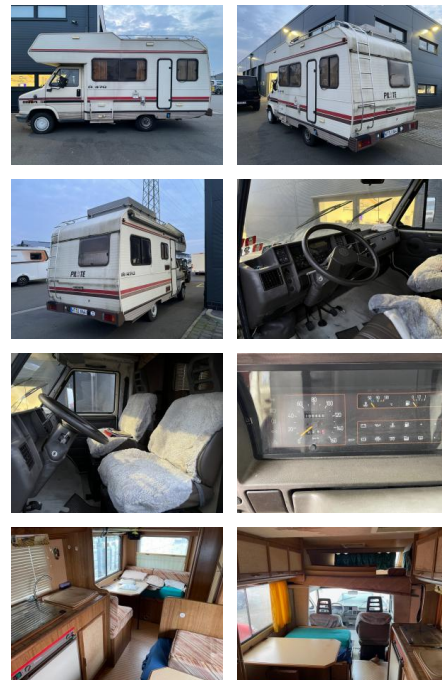

AB19-NB-PIL-4Angebotsnr.:

Erstzulassung:	Kilometer:	Farbe:	Leistung:	Kraftstoffart:
21.07.1988	106.000	Weiß	54 kW / 73 PS	Diesel

PREIS
4.810 €

FINANZIERUNGSBEISPIEL

Laufzeit: 72 Monate Anzahlung: 25 %
Basis-Finanzierung:* Mtl. Rate:
Zielraten-Finanzierung:** Mtl. **42€**

- wodurch das Wohnmobil aktuell nicht fahrbereit ist und per Anhänger transportiert werden muss.

Weiteres

- Bett
- Seitensitzgruppe
- WC
- Markise
- Dachbox
- 5 Sitzplätze mit Gurten
- Dieses Wohnmobil eignet sich für Enthusiasten
- die Freude daran haben
- ältere Fahrzeuge zu restaurieren und wieder auf die Straße zu bringen. Bitte beachten Sie
- dass das Fahrzeug als Bastlerfahrzeug eingestuft ist. Das Dach ist undicht
- was zu sichtbaren Schäden im Innenraum geführt hat. Zudem ist der TÜV