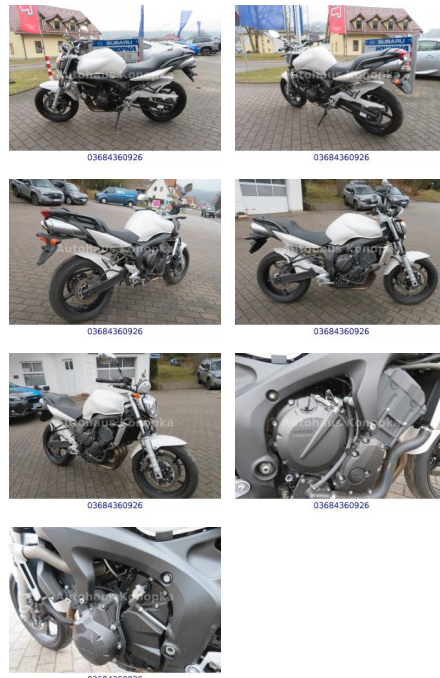

## Yamaha FZ6

AK76-41734362 Angebotsnr.:

03684360926

<b>Erstzulassung:</b>	<b>Kilometer:</b>	<b>Farbe:</b>	<b>Leistung:</b>	<b>Kraftstoffart:</b>
10.05.2005	7.576	Diverse	72 kW / 98 PS	Benzin

**PREIS**  
**4.910 €**

## Ausstattung